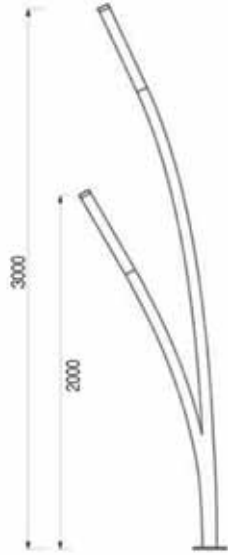

DEKORATİF DİREKLER

KATRINA	
Technical Specifications	
LED Armatür	(Çalışma Sıcaklığı max + 40°C) 40-110W (Çalışma Sıcaklığı max + 55°C) 40-80W
Verimlilik	105 - 115 lm/W
Güç Faktörü	>0,93
Giriş Voltajı	90V - 305V
Frekans	50 -60Hz
Renk İndeksi	70 - 80 - 90
Renk Sıcaklığı	2700K - 3000K - 4000K - 5000K - 6000K - 6500K
Parafudr	Dahili (Sürücü) 4-6 kV
Ömür	>50.000 Saat
IP Sınıfı	IP65
Gövde Materyali	Alüminyum gövde
Gövde Rengi	RAL 7016 (Standart) / Opsiyonel RAL Kodları
Direk Çapı	120mm / 150mm / 200mm
Ölçüler	min. 70cm / max. 600cm
Garanti Süresi	3 Yıl